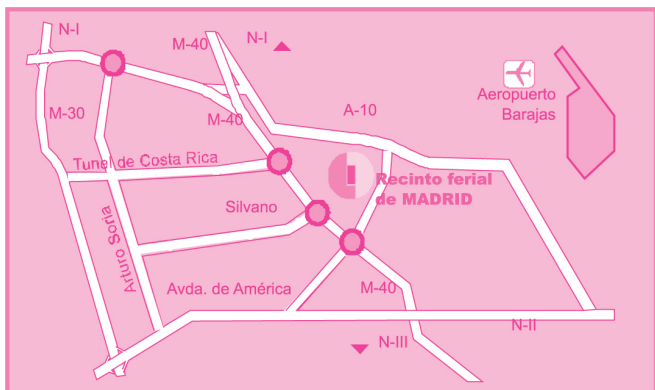

COCHE

Por la **M-40**, seguir las flechas IFEMA
Feria de Madrid - Salida 7.

Por la **A-10** seguir las flechas IFEMA - Feria de Madrid
Salida 6. (Aparcamiento fácil)

METRO

Línea 8 - Estación Campo de las Naciones

AUTOBUSES

Línea 112 - Mar de Cristal - Alameda de Osuna
IFEMA

Línea 122 - Avenida de América - Campo de las
Naciones - IFEMA

Línea 828 - Universidad Autónoma - Alcobendas
Canillejas - IFEMA

Servicio Especial (SE) - Canillejas - IFEMA